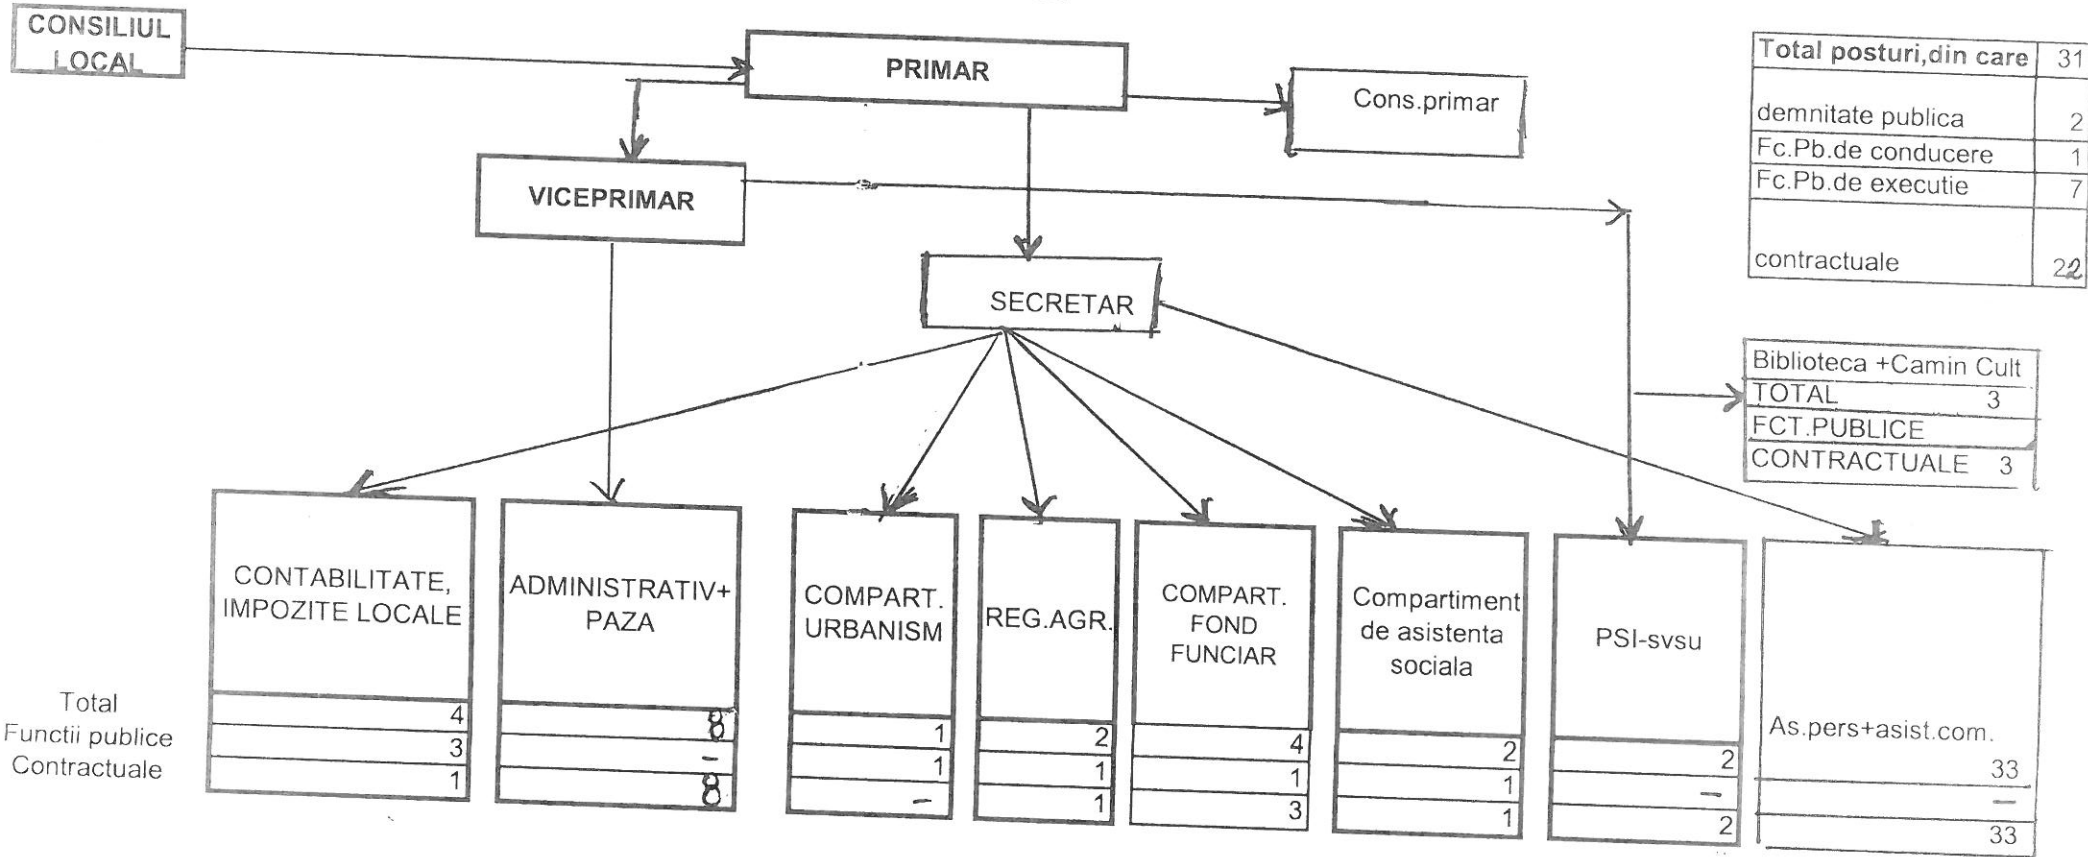

COMUNA TATARUSI

JUDETUL IASI

ORGANIGRAMA

ANEXA I la HCL nr.29/28.01.2016

PRESEDINTE DE SEDINTA
AILINCAI COSTEL

SECRETAR
IOSUB VALENTINA